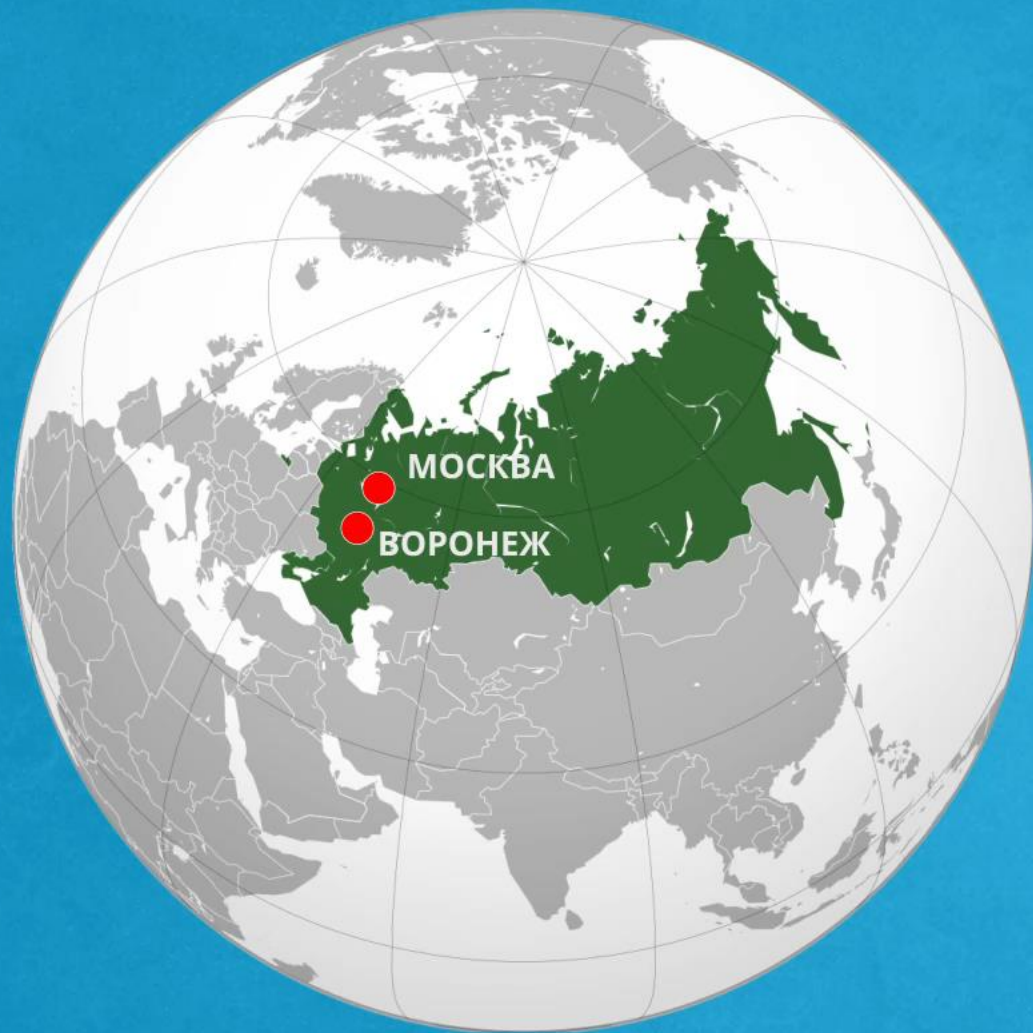

**НОВОУСМАНСКИЙ
МУНИЦИПАЛЬНЫЙ РАЙОН
ВОРОНЕЖСКОЙ ОБЛАСТИ**

РАССТОЯНИЕ ОТ
МОСКВЫ

500

КИЛОМЕТРОВ

ВОРОНЕЖ

**НОВОУСМАНСКИЙ
РАЙОН**

**КЛЮЧЕВОЙ
МУНИЦИПАЛИТЕТ
ВОРОНЕЖСКОЙ
АГЛОМЕРАЦИИ**

ЭВОЛЮЦИЯ СТРАТЕГИЙ